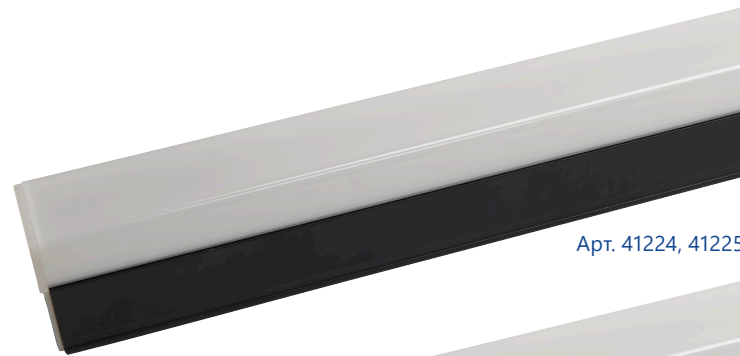

# AL4020

## СВЕТОДИОДНЫЙ ЛИНЕЙНЫЙ СВЕТИЛЬНИК

Арт. 41224, 41225

Арт. 41226, 41227

Линейный подвесной светильник AL4020 TM Feron - прекрасное решение для организации основного или дополнительного освещения офисных, торговых или жилых помещениях.

Благодаря дополнительным креплениям светильник можно соединять в линию или под углом 90°, составляя различные осветительные композиции, которые идеально подходят для освещения длинных коридоров и кабинетов.

### ОСОБЕННОСТИ:

- Функциональный и современный дизайн
- Высокая эффективность - 100 лм/Вт
- Алюминиевый корпус
- Матовый рассеиватель - равномерное освещение
- Простой и быстрый монтаж
- Расширенная комплектация:
  - светильник с сетевым шнуром;
  - клипсы для установки на поверхность;
  - стальные тросы для подвешивания – длина 100 см;
  - коннекторы для соединения светильников между собой.