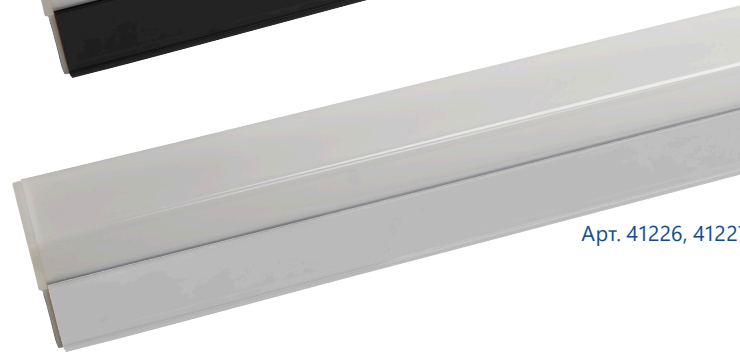

## СВЕТОДИОДНЫЙ ЛИНЕЙНЫЙ СВЕТИЛЬНИК

Арт. 41224, 41225

Арт. 41226, 41227

Линейный подвесной светильник AL4020 TM Feron - прекрасное решение для организации основного или дополнительного освещения офисных, торговых или жилых помещениях.

Благодаря дополнительным креплениям светильник можно соединять в линию или под углом 90°, составляя различные осветительные композиции, которые идеально подходят для освещения длинных коридоров и кабинетов.

### ОСОБЕННОСТИ:

- Функциональный и современный дизайн
- Высокая эффективность - 100 лм/Вт
- Алюминиевый корпус
- Матовый рассеиватель - равномерное освещение
- Простой и быстрый монтаж
- Расширенная комплектация:
  - светильник с сетевым шнуром;
  - клипсы для установки на поверхность;
  - стальные тросы для подвешивания – длина 100 см;
  - коннекторы для соединения светильников между собой.